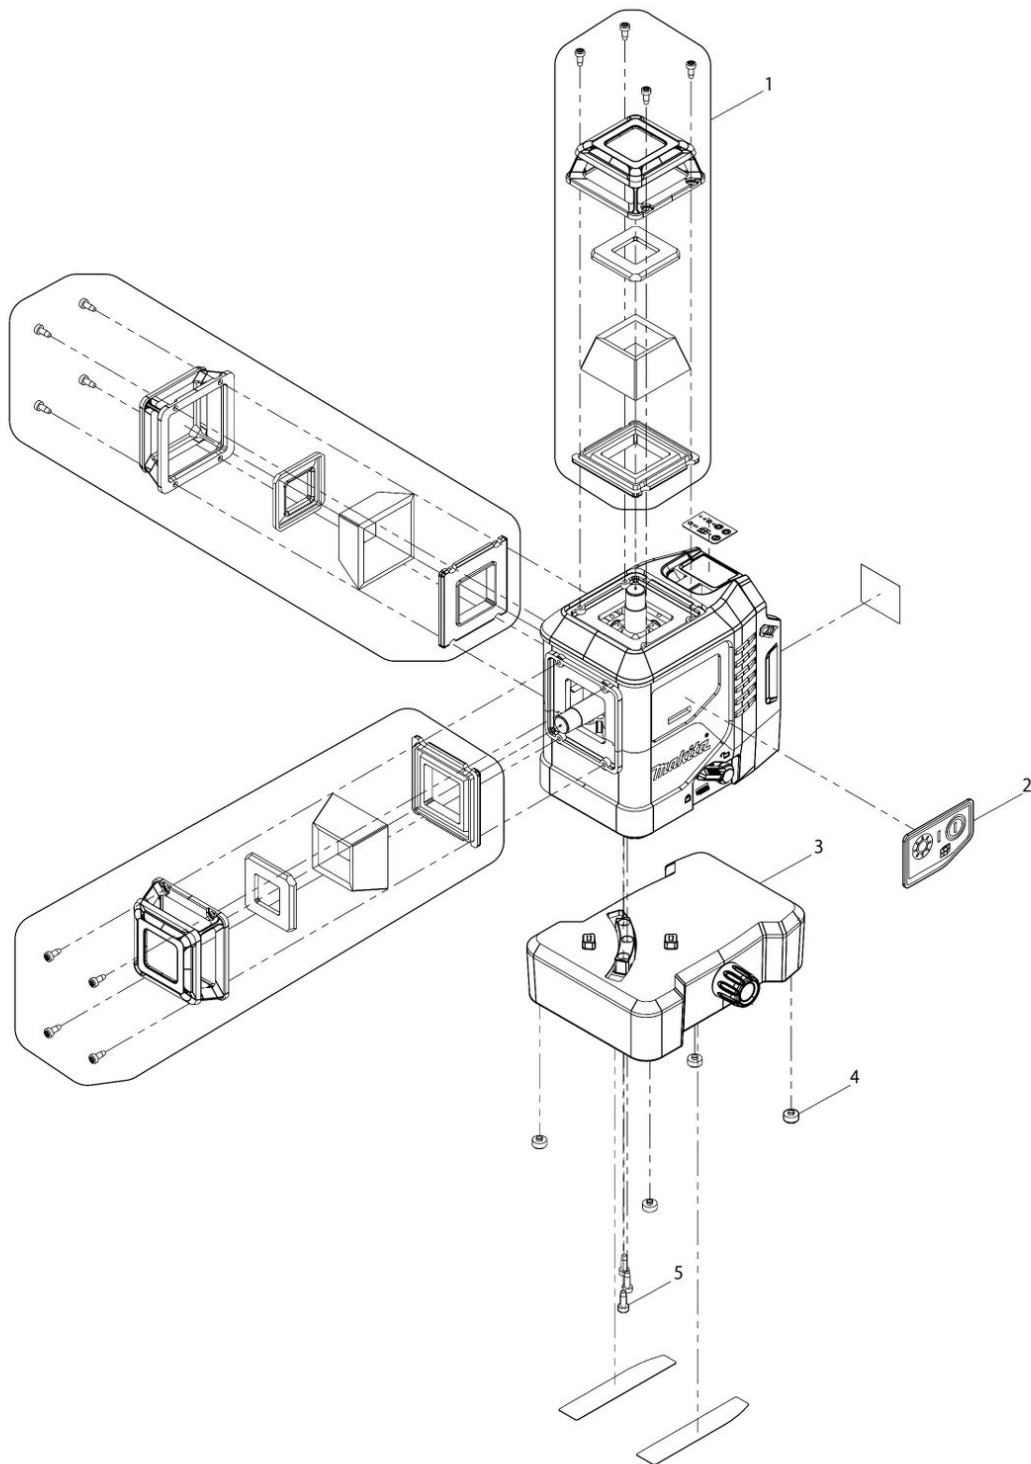

Partdrawing for SK700D - Multilijn laser rood

Model No.SK700D RECHARGEBLE MULTI LINE LASESR

Partdrawing for SK700D - Multilijn laser rood

Nr.	Part nr.	Name
001	LE00931036	Laserafdekkap SK700
002	LE00919242	Indicatielabel rd #
003	LE00931039	Draaischijf SK700
004	LE00931038	Voetjes (4stk) SK700
005	LE00947148	Schroef 2,5x8 10stk SK700